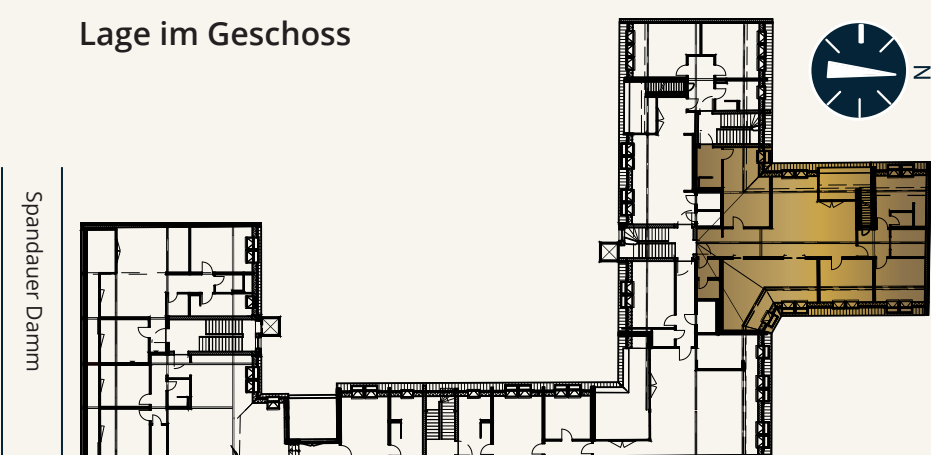

Lage im Geschoss