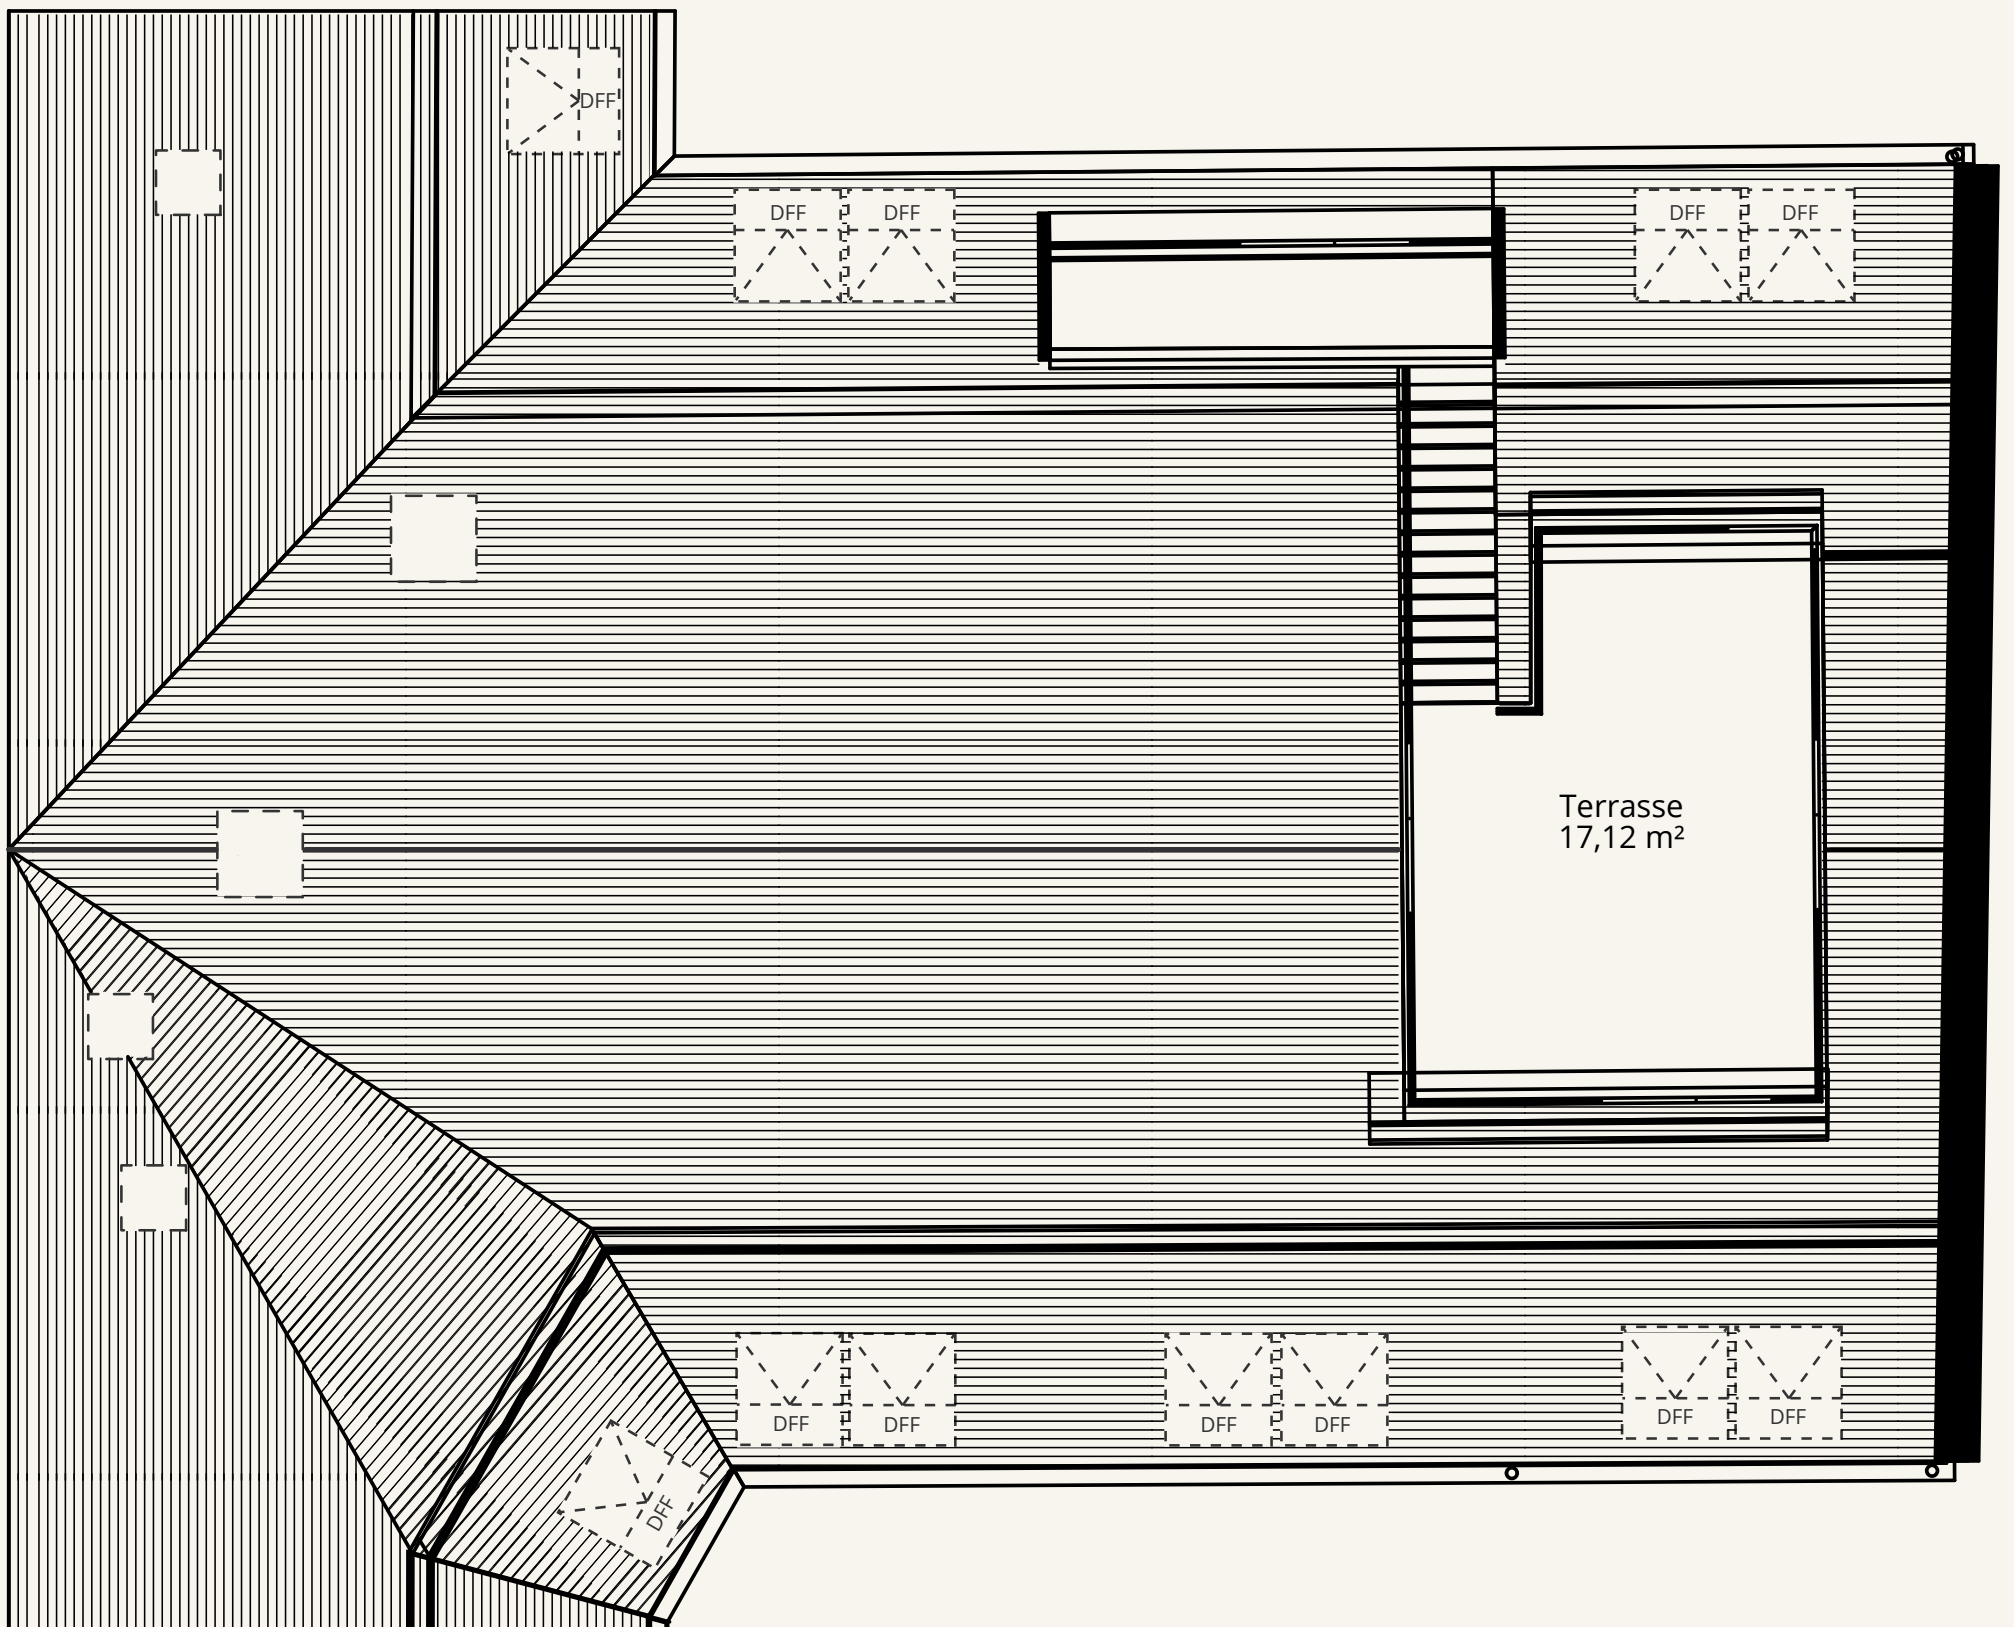

WOHNUNG 57

Gartenhaus
Dachterrasse
8,56 m²

54

URBAN PENTHOUSES
CHARLOTTENBURG