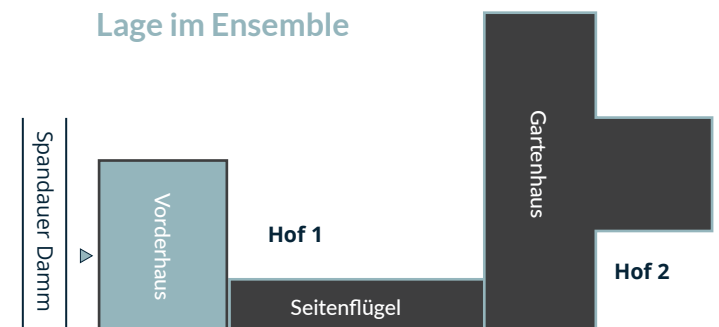

Ihre Wohnung am
Spandauer Damm 54, 14059 Berlin

Wohnung 8

Vorderhaus

3. OG

4 Zimmer

130,38 m²

cavere

cavere estate GmbH
Kurfürstendamm 103/104
10711 Berlin
Tel.: +49(0) 30 64434698
E-Mail: anfrage@spandauer54.de
Web: www.spandauer54.de

Lage im Geschoss

Lage im Ensemble

Die Visualisierung und Bemaßung sind unverbindliche Beispiele