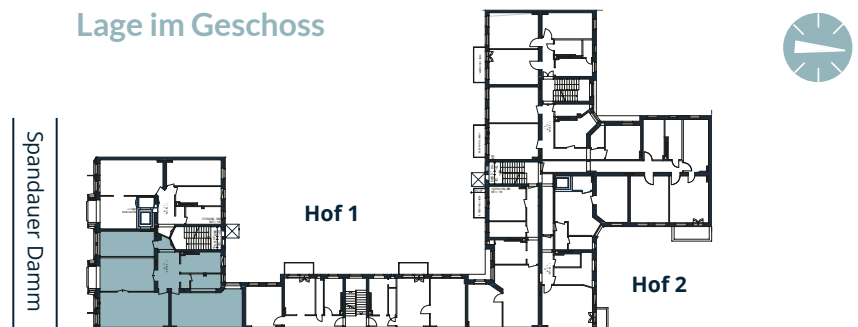

Ihre Wohnung am
Spandauer Damm 54, 14059 Berlin

Wohnung 8

Vorderhaus

3. OG

4 Zimmer

130,38 m²

cavere

cavere estate GmbH
Kurfürstendamm 103/104
10711 Berlin
Tel.: +49(0) 30 64434698
E-Mail: anfrage@spandauer54.de
Web: www.spandauer54.de

Lage im Geschoss

Lage im Ensemble

Die Visualisierung und Bemaßung sind unverbindliche Beispiele