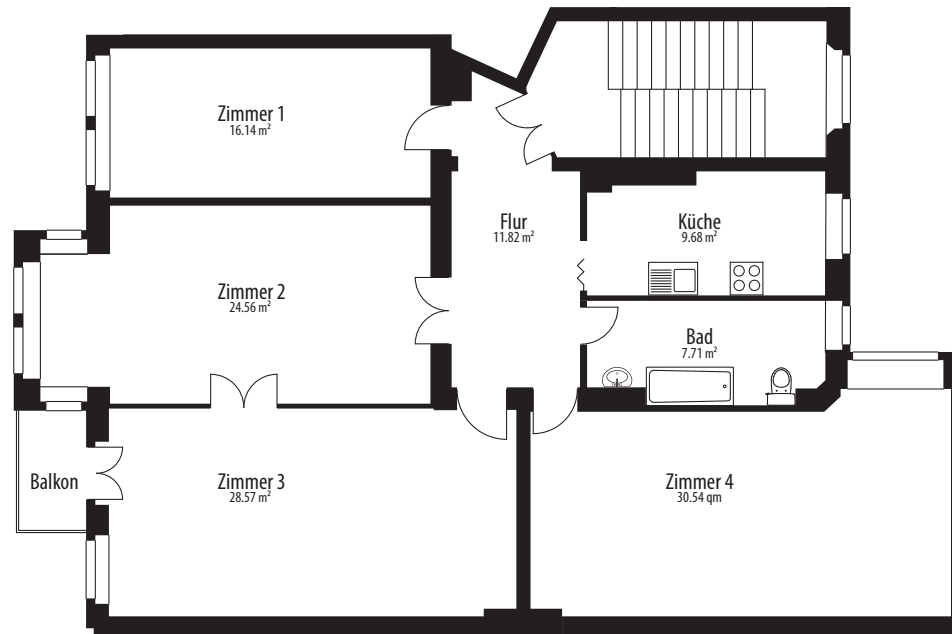

Ihre Wohnung am
Spandauer Damm 54, 14059 Berlin

Wohnung 8

Vorderhaus

3. OG

4 Zimmer

130,38 m²

cavere

cavere estate GmbH
Kurfürstendamm 103/104
10711 Berlin
Tel.: +49(0) 30 64434698
E-Mail: anfrage@spandauer54.de
Web: www.spandauer54.de

Lage im Geschoss

Lage im Ensemble

Die Visualisierung und Bemaßung sind unverbindliche Beispiele